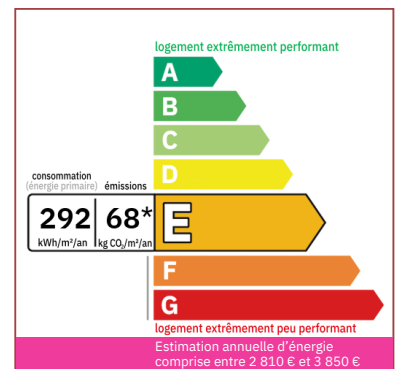

In a preserved green setting, less than 10 minutes from shops, not completely isolated, old farmhouse to renovate offering vast development potential thanks to its home and outbuildings.

160 m² living

6 970 m²

- Villeréal -

17 place de la Halle

47210 Villeréal

Tel : 05 53 36 08 27

villereal@valadie-immobilier.com

Price fees included

134 000 €

Agency fees: 7,2 % VAT included*

Price without fees: 125 000 €

*The agency fees are entirely at the cost of the purchaser