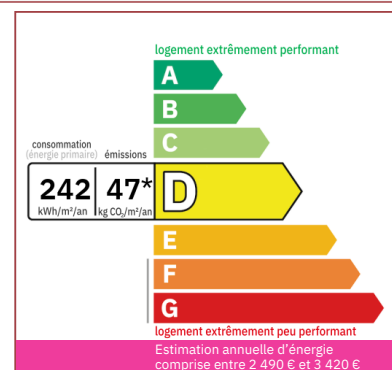

In the heart of Fumel, is located this large house with all its character, its small garden, its courtyard behind not overlooked and its garage, on 204m² of land.

165 m² living

204 m²

Non-binding document

Frédérique Bidois
Agent commercial
Tel : 06 74 55 44 56
<https://valadie-immobilier.com>
frederique@valadie-immobilier.com

Price
135 000 €
The agency fees are entirely at the cost of the seller