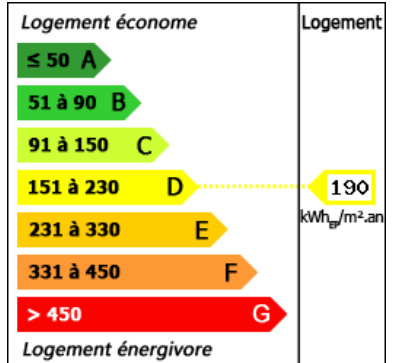

Type de chauffage : Électrique

Assainissement : Tout à l'égout

Piscine : Non

Plain pied : Non

Travaux à prévoir : Pas de travaux

Cheminée : Non

Année de construction : Non renseigné

Construction traditionnelle années 80' située au calme à distance de marche de toutes les commodités. Intérieur tout confort en excellent état, sous-sol avec garage, jardin . A visiter!