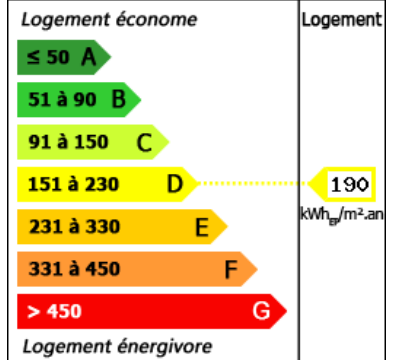

Type de chauffage : Électrique

Assainissement : Tout à l'égout

Piscine : Non

Plain pied : Non

Travaux à prévoir : Pas de travaux

Cheminée : Non

Année de construction : Non renseigné

Construction traditionnelle années 80' située au calme à distance de marche de toutes les commodités. Intérieur tout confort en excellent état, sous-sol avec garage, jardin . A visiter!