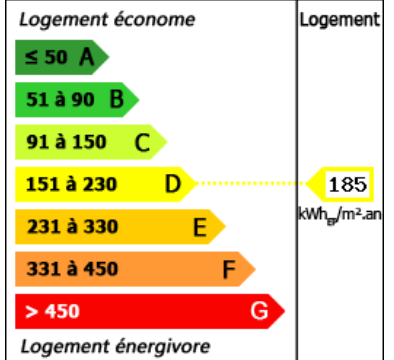

Nombre d'étages : 0

Type de chauffage : Bois + Électrique

Assainissement : Fosse toutes eaux

Piscine : Non

Plain pied : Oui

Travaux à prévoir : Pas de travaux

Cheminée : Oui foyer fermé

Année de construction : Non renseigné

Construction contemporaine de plain pied en parfait état de 110m² habitables situé à l'extérieur d'un joli village toutes commodités, 25 min. de Bergerac et son aéroport. Jardin d'agrément clos avec grand garage.