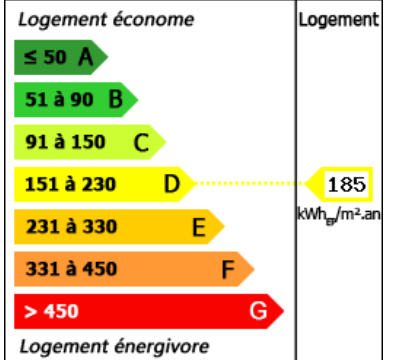

Nombre d'étages : 0

Type de chauffage : Bois + Électrique

Assainissement : Fosse toutes eaux

Piscine : Non

Plain pied : Oui

Travaux à prévoir : Pas de travaux

Cheminée : Oui foyer fermé

Année de construction : Non renseigné

Construction contemporaine de plain pied en parfait état de 110m² habitables situé à l'extérieur d'un joli village toutes commodités, 25 min. de Bergerac et son aéroport. Jardin d'agrément clos avec grand garage.