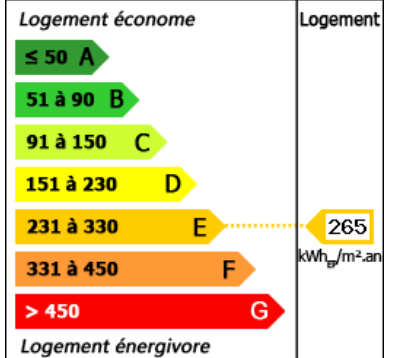

Nombre d'étages : 1

Type de chauffage : Fuel

Assainissement : Tout à l'égout

Piscine : Non

Plain pied : Non

Travaux à prévoir : Finitions / Décoration

Cheminée : Oui foyer fermé

Année de construction : 1960

MONFLANQUIN – Vue magnifique.

Maison de qualité des années 60 sur 3 niveaux avec jardin

160 m² hab.

1 200 m²

- Villeréal -

17 place de la Halle

47210 Villeréal

Tel : 05 53 36 08 27