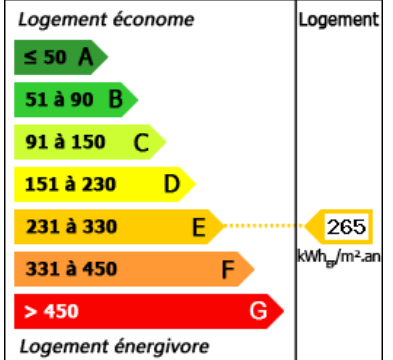

Nombre d'étages : 1

Type de chauffage : Fuel

Assainissement : Tout à l'égout

Piscine : Non

Plain pied : Non

Travaux à prévoir : Finitions / Décoration

Cheminée : Oui foyer fermé

Année de construction : 1960

MONFLANQUIN – Vue magnifique.

Maison de qualité des années 60 sur 3 niveaux avec jardin

160 m² hab.

1 200 m²

- Villeréal -

17 place de la Halle

47210 Villeréal

Tel : 05 53 36 08 27