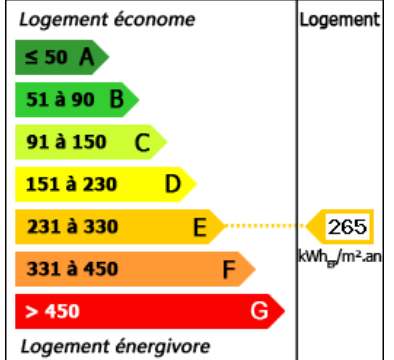

Nombre d'étages : 1

Type de chauffage : Fuel

Assainissement : Tout à l'égout

Piscine : Non

Plain pied : Non

Travaux à prévoir : Finitions / Décoration

Cheminée : Oui foyer fermé

Année de construction : 1960

MONFLANQUIN – Vue magnifique.

Maison de qualité des années 60 sur 3 niveaux avec jardin

160 m² hab.

1 200 m²

- Villeréal -

17 place de la Halle

47210 Villeréal

Tel : 05 53 36 08 27