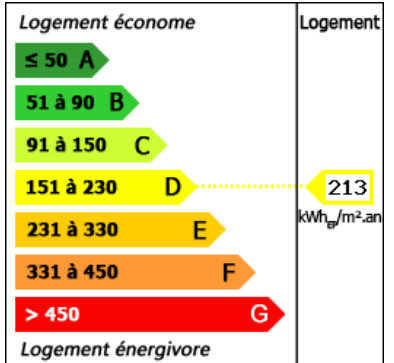

Nombre d'étages : 1

Type de chauffage : Fuel

Assainissement : Tout à l'égout

Piscine : Non

Plain pied : Non

Travaux à prévoir : Pas de travaux

Cheminée : Oui foyer ouvert

Année de construction : 1960

Dans le centre de Villeneuve sur lot , très jolie villa en parfait état sur deux niveaux d'une surface habitable de 135 m² environ, plus un garage et chaufferie dont le terrain est riverain à la rivière du Lot. Environnement arboré.