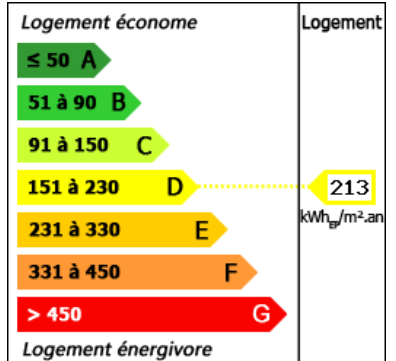

Nombre d'étages : 1

Type de chauffage : Fuel

Assainissement : Tout à l'égout

Piscine : Non

Plain pied : Non

Travaux à prévoir : Pas de travaux

Cheminée : Oui foyer ouvert

Année de construction : 1960

Dans le centre de Villeneuve sur lot , très jolie villa en parfait état sur deux niveaux d'une surface habitable de 135 m² environ, plus un garage et chaufferie dont le terrain est riverain à la rivière du Lot. Environnement arboré.