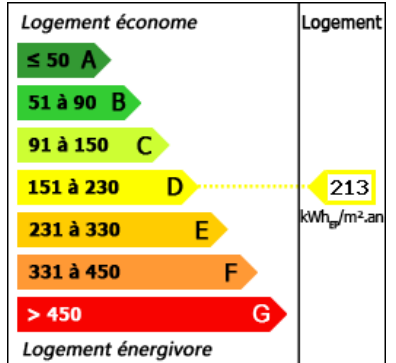

Nombre d'étages : 1

Type de chauffage : Fuel

Assainissement : Tout à l'égout

Piscine : Non

Plain pied : Non

Travaux à prévoir : Pas de travaux

Cheminée : Oui foyer ouvert

Année de construction : 1960

Dans le centre de Villeneuve sur lot , très jolie villa en parfait état sur deux niveaux d'une surface habitable de 135 m² environ, plus un garage et chaufferie dont le terrain est riverain à la rivière du Lot. Environnement arboré.