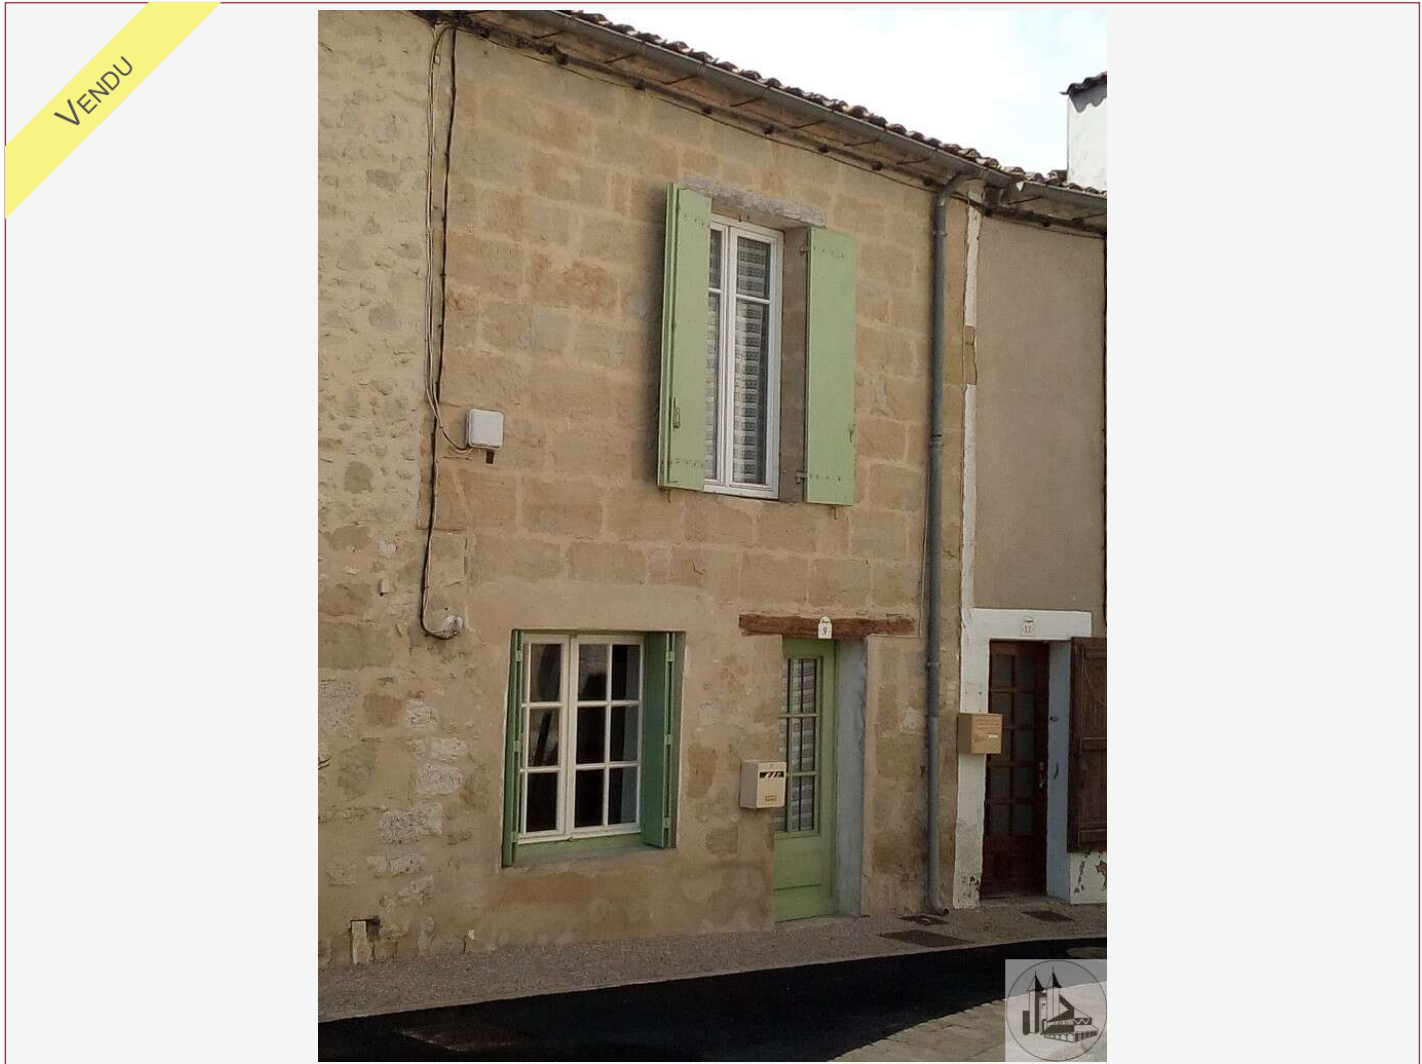

# Agence Immobilière Valadié

Professionnels de la transaction immobilière depuis 1960

Ref : 2718

• Maison - Lauzun •

151 à 230 **D**

231 à 330 **E**

331 à 450 **F**

> 450 **G**

Logement énergivore

DPE en cours

Charmante maison médiévale modernisée située au coeur d'un joli village disposant des commerces. Avec une petite cour et terrasse en surplomb expo sud. Parfaite pour un pied à terre dans le Sud Ouest de la France