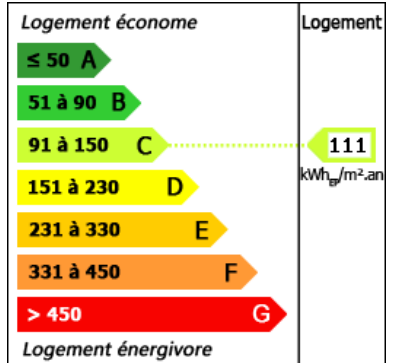

## CARACTÉRISTIQUES DÉTAILLÉES

Surface du terrain : 5000 m<sup>2</sup>

Nombres de chambres : 4

Nombre d'étages : 1

Type de chauffage : Fuel

Assainissement : Fosse septique

Piscine : Oui

Plain pied : Non

Travaux à prévoir : Pas de travaux

Cheminée : Oui foyer ouvert

Année de construction : 1850

Maison de caractère en pierre, entre Monflanquin et Lacapelle Biron en L ,tout confort, de 269 m2 environ. Attenant à la maison : un garage auvent et une piscine 12m X 6m intérieure avec terrasse. vue dégagée TRANQUILLITE