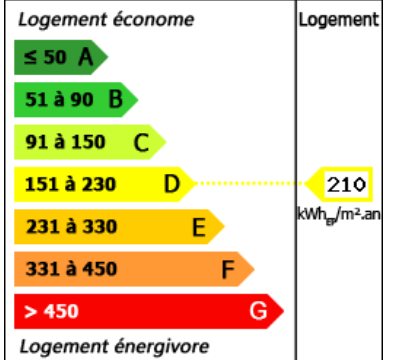

À 5min de la Bastide de Castillonnès et de ses commerces, belle maison en pierres de 165m² habitables avec piscine à restaurer. Au calme, avec une vue dégagée.

165 m² hab.

5 000 m²

- Castillonnès -

12 Place Jasmin

47330 Castillonnès

Tel : 05 53 40 22 69

castillonnes@valadie-immobilier.com

Prix honoraires inclus

135 000 €

Honoraires: 5,5 % TTC*

Prix hors honoraires d'agence: 128 000 €

*Les honoraires d'agence seront intégralement à la charge de l'acquéreur