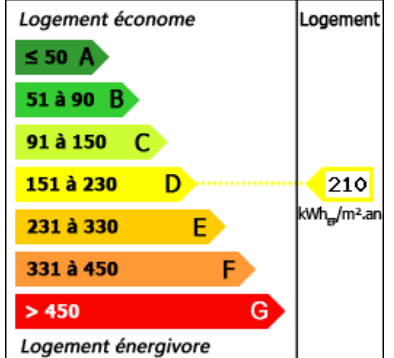

À 5min de la Bastide de Castillonnès et de ses commerces, belle maison en pierres de 165m² habitables avec piscine à restaurer. Au calme, avec une vue dégagée.

165 m² hab.

5 000 m²

- Castillonnès -

12 Place Jasmin

47330 Castillonnès

Tel : 05 53 40 22 69

castillonnes@valadie-immobilier.com

Prix honoraires inclus

135 000 €

Honoraires: 5,5 % TTC*

Prix hors honoraires d'agence: 128 000 €

*Les honoraires d'agence seront intégralement à la charge de l'acquéreur