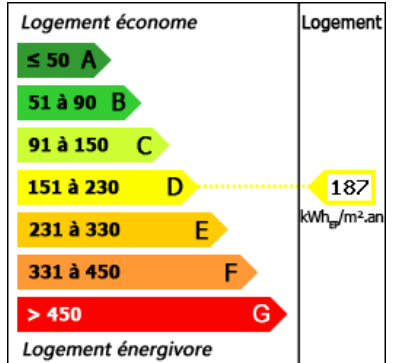

Nombre d'étages : 1

Type de chauffage : fuel et bois

Assainissement : Fosse toutes eaux

Piscine : Oui

Plain pied : Non

Travaux à prévoir : Pas de travaux

Cheminée : Oui foyer fermé

Année de construction : Non renseigné

Superbe maison Périgourdine - 180 m² habitable- 3/4 chambres. Énormément de cachet. Jardin paysager et arboré. . Jolie Piscine - 20 mn Bergerac- 5 mn d'un village Jolie vue dégagée sur la campagne - Endroit très