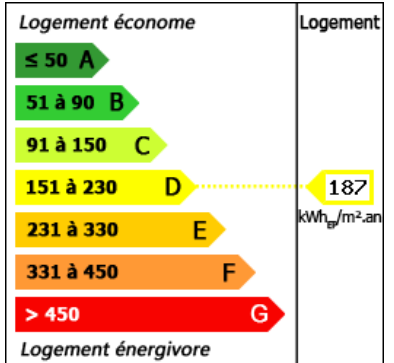

Nombre d'étages : 1

Type de chauffage : fuel et bois

Assainissement : Fosse toutes eaux

Piscine : Oui

Plain pied : Non

Travaux à prévoir : Pas de travaux

Cheminée : Oui foyer fermé

Année de construction : Non renseigné

Superbe maison Périgourdine - 180 m² habitable- 3/4 chambres. Énormément de cachet. Jardin paysager et arboré. . Jolie Piscine - 20 mn Bergerac- 5 mn d'un village Jolie vue dégagée sur la campagne - Endroit très