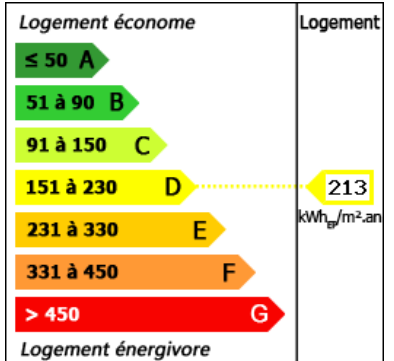

Calme, caractère, charme, vue dominante...composée d'une ancienne grange en habitation avec une pièce à vivre de 90 m² d'une maison annexe, 6 chambres au total, source, petit étang, piscine chauffée, terrain paysagé de 2.5

260 m² hab.

25 898 m²

- Sarlat -

22 Avenue Thiers

24200 Sarlat-la-Canéda

Tel : 05 53 28 94 22

sarlat@valadie-immobilier.com

Prix honoraires inclus

624 000 €

Honoraires: 4 % TTC*

Prix hors honoraires d'agence: 600 000 €

*Les honoraires d'agence seront intégralement à la charge de l'acquéreur