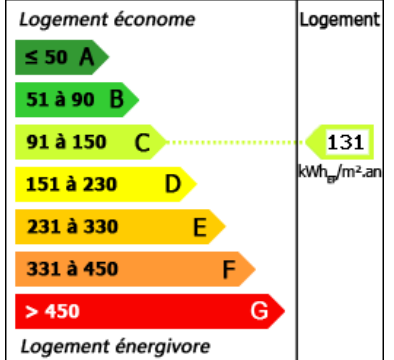

Type de chauffage : Gaz

Assainissement : Tout à l'égout

Piscine : Non

Plain pied : Non

Travaux à prévoir : Pas de travaux

Cheminée : Oui foyer ouvert

Année de construction : 1870

Ancien presbytère en pierre d'une surface habitable de 195m² environ. 4/5 chambres. Situé en bordure d'un charmant village avec son école, à 6 min de la magnifique bastide de Monflanquin