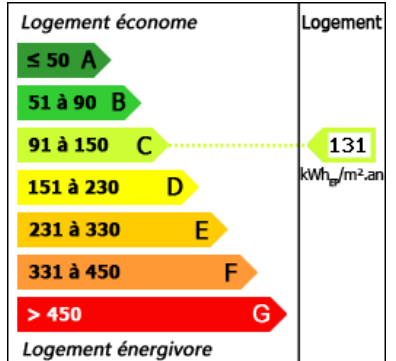

Type de chauffage : Gaz

Assainissement : Tout à l'égout

Piscine : Non

Plain pied : Non

Travaux à prévoir : Pas de travaux

Cheminée : Oui foyer ouvert

Année de construction : 1870

Ancien presbytère en pierre d'une surface habitable de 195m² environ. 4/5 chambres. Situé en bordure d'un charmant village avec son école, à 6 min de la magnifique bastide de Monflanquin