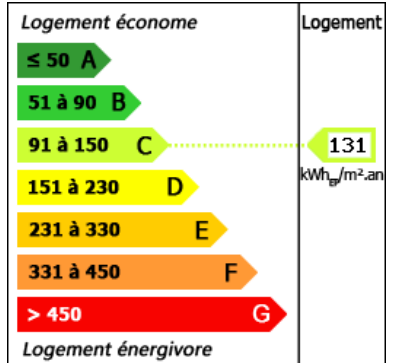

Type de chauffage : Gaz

Assainissement : Tout à l'égout

Piscine : Non

Plain pied : Non

Travaux à prévoir : Pas de travaux

Cheminée : Oui foyer ouvert

Année de construction : 1870

Ancien presbytère en pierre d'une surface habitable de 195m² environ. 4/5 chambres. Situé en bordure d'un charmant village avec son école, à 6 min de la magnifique bastide de Monflanquin