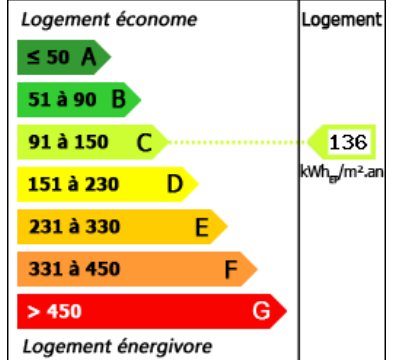

## CARACTÉRISTIQUES DÉTAILLÉES

**Surface du terrain :** 6220 m<sup>2</sup>

**Nombres de chambres :** 4

**Nombre d'étages :** 1

**Type de chauffage :** AU SOL ELECTRIQUE + POELE GRANULES

**Assainissement :** Fosse toutes eaux

**Piscine :** Oui

**Plain pied :** Non

**Travaux à prévoir :** Pas de travaux

**Cheminée :** Oui foyer fermé

**Année de construction :** 2014

Entre Sarlat et Souillac, à 1 km d'un village, maison Périgourdine de 2014, pièce à vivre lumineuse de 68 m<sup>2</sup> avec cuisine équipée, 4 chambres dont 2 de plain pied, 2 salles d'eau, garage, piscine, terrain paysagé de 6220 m<sup>2</sup>.