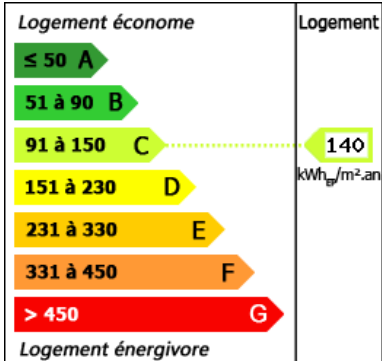

Type de chauffage : Fuel

Assainissement : Fosse septique

Piscine : Non

Plain pied : Non

Travaux à prévoir : Pas de travaux

Cheminée : Oui foyer fermé

Année de construction : Non renseigné

Dans un petit hameau de Bourianne, à 10 minutes de Gourdon, se situe cette propriété entièrement rénovée sur 6 hectares de terrain.