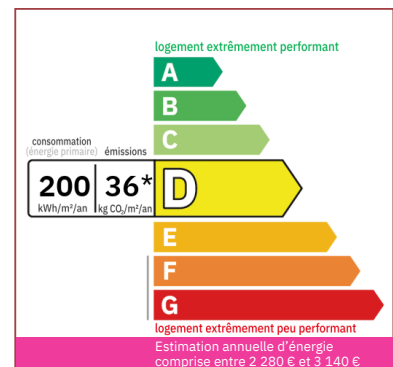

Sur une commune proche de Sarlat, maison d'environ 179 m², alliant le caractère à l'extérieur et le style contemporain à l'intérieur, 4 chambres, sous-sol total, terrain de 6005 m² dont environ 2500 m² de bois.

179 m² hab.

6 005 m²

- Sarlat -

22 Avenue Thiers

24200 Sarlat-la-Canéda

Tel : 05 53 28 94 22

sarlat@valadie-immobilier.com

Prix honoraires inclus

404 800 €

Honoraires: 5,1 % TTC*

Prix hors honoraires d'agence: 385 000 €

*Les honoraires d'agence seront intégralement à la charge de l'acquéreur