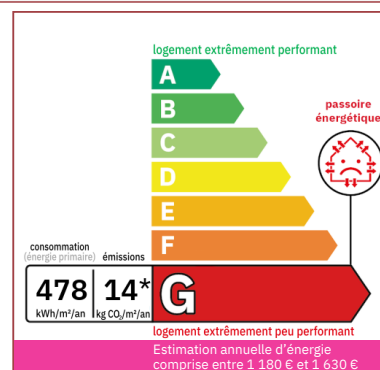

Type de chauffage : Bois

Assainissement : Fosse septique

Piscine : Non

Plain pied : Oui

Travaux à prévoir : Second œuvre

Cheminée : Oui foyer ouvert

Année de construction : Non renseigné

Ancienne ferme composée d'une maison, une grange attenante, un garage et une seconde grange, dans un environnement champêtre et sans voisin proche, à moins de 5 min de Villeréal. Situation rare et idéale pour ceux qui