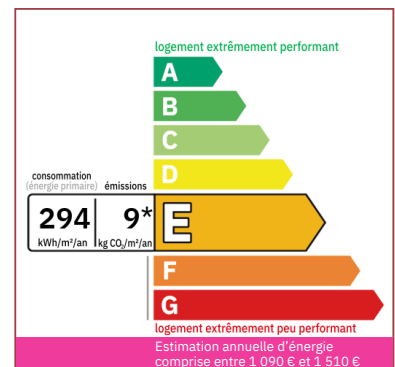

Agence Immobilière Valadié

Professionnels de la transaction immobilière depuis 1960

Ref : 6921

• Maison - Saint-Martin-le-Redon •

CARACTÉRISTIQUES DÉTAILLÉES

Surface du terrain : 195 m²

Nombres de chambres : 2

Nombre d'étages : 1

Type de chauffage : Bois + Électrique

Assainissement : Tout à l'égout

Piscine : Non

Plain pied : Non

Travaux à prévoir : Finitions / Décoration

Cheminée : Non

Année de construction : Non renseigné