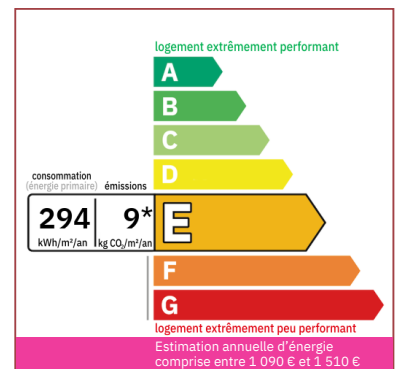

Agence Immobilière Valadié

Professionnels de la transaction immobilière depuis 1960

Ref : 6921

• Maison - Saint-Martin-le-Redon •

CARACTÉRISTIQUES DÉTAILLÉES

Surface du terrain : 195 m²

Nombres de chambres : 2

Nombre d'étages : 1

Type de chauffage : Bois + Électrique

Assainissement : Tout à l'égout

Piscine : Non

Plain pied : Non

Travaux à prévoir : Finitions / Décoration

Cheminée : Non

Année de construction : Non renseigné