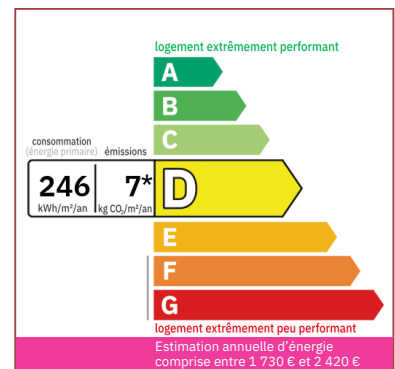

A 5 min des commerces, dans un site paisible et boisé, ancien moulin en pierre récemment rénové et bénéficiant d'un confort moderne. Pas de voisin ni de route proche. Exclusivité agence Valadié.

151 m² hab.

25 842 m²

- Villeréal -

17 place de la Halle

47210 Villeréal

Tel : 05 53 36 08 27

villereal@valadie-immobilier.com

Prix honoraires inclus

302 100 €

Honoraires: 6 % TTC*

Prix hors honoraires d'agence: 285 000 €

*Les honoraires d'agence seront intégralement à la charge de l'acquéreur