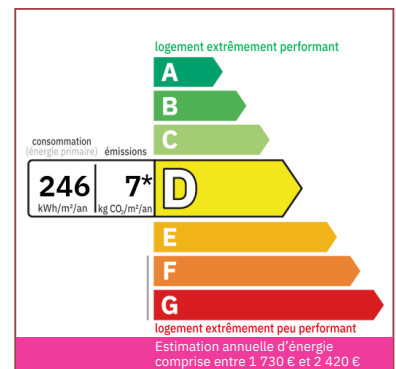

A 5 min des commerces, dans un site paisible et boisé, ancien moulin en pierre récemment rénové et bénéficiant d'un confort moderne. Pas de voisin ni de route proche. Exclusivité agence Valadié.

151 m² hab.

25 842 m²

- Villeréal -

17 place de la Halle

47210 Villeréal

Tel : 05 53 36 08 27

villereal@valadie-immobilier.com

Prix honoraires inclus

302 100 €

Honoraires: 6 % TTC*

Prix hors honoraires d'agence: 285 000 €

*Les honoraires d'agence seront intégralement à la charge de l'acquéreur