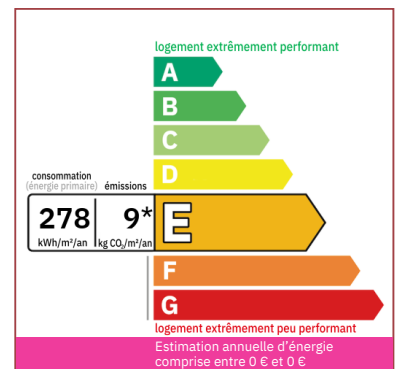

## CARACTÉRISTIQUES DÉTAILLÉES

**Surface du terrain :** 224 m<sup>2</sup>

**Nombres de chambres :** 3

**Nombre d'étages :** 1

**Type de chauffage :** Bois + Électrique

**Assainissement :** Tout à l'égout

**Piscine :** Non