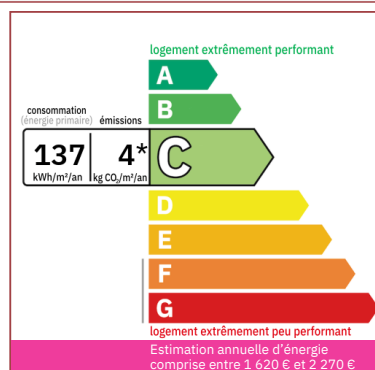

Agence Immobilière Valadié

Professionnels de la transaction immobilière depuis 1960

Ref : 7044

• Maison - La Sauvetat-sur-Lède •

CARACTÉRISTIQUES DÉTAILLÉES

Surface du terrain : 5500 m²

Nombres de chambres : 5

Nombre d'étages : 1

Type de chauffage : Pompe à chaleur + panneaux solaires

Assainissement : Fosse septique

Piscine : Oui

Plain pied : Oui

Travaux à prévoir : Pas de travaux

Cheminée : Oui foyer fermé

Année de construction : Non renseigné