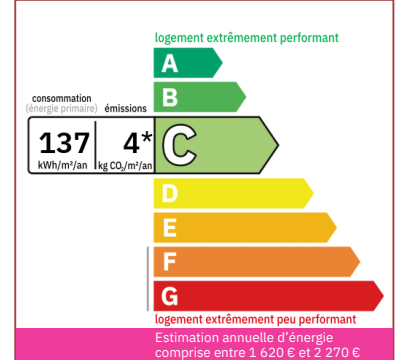

Agence Immobilière Valadié

Professionnels de la transaction immobilière depuis 1960

Ref : 7044

• Maison - La Sauvetat-sur-Lède •

CARACTÉRISTIQUES DÉTAILLÉES

Surface du terrain : 5500 m²

Nombres de chambres : 5

Nombre d'étages : 1

Type de chauffage : Pompe à chaleur + panneaux solaires

Assainissement : Fosse septique

Piscine : Oui

Plain pied : Oui

Travaux à prévoir : Pas de travaux

Cheminée : Oui foyer fermé

Année de construction : Non renseigné