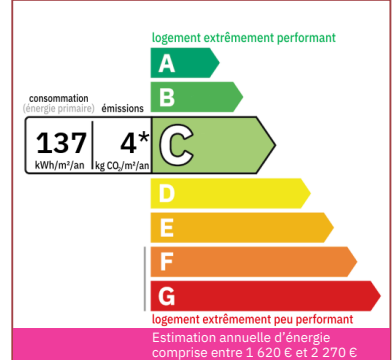

Agence Immobilière Valadié

Professionnels de la transaction immobilière depuis 1960

Ref : 7044

• Maison - La Sauvetat-sur-Lède •

CARACTÉRISTIQUES DÉTAILLÉES

Surface du terrain : 5500 m²

Nombres de chambres : 5

Nombre d'étages : 1

Type de chauffage : Pompe à chaleur + panneaux solaires

Assainissement : Fosse septique

Piscine : Oui

Plain pied : Oui

Travaux à prévoir : Pas de travaux

Cheminée : Oui foyer fermé

Année de construction : Non renseigné