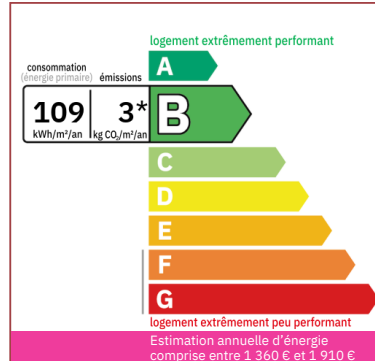

Type de chauffage : Géothermie + clim réversible

Assainissement : Tout à l'égout

Piscine : Oui

Plain pied : Non

Travaux à prévoir : Pas de travaux

Cheminée : Oui foyer fermé

Année de construction : 2009

Au Sud de Sarlat à 5 minutes d' un village avec commerces, agréable maison de 2009, 4 chambres dont 2 de plain-pied et un bureau, une pièce à vivre de 55 m² ouverte sur une grande véranda, terrain paysagé et clos de 4870 m².