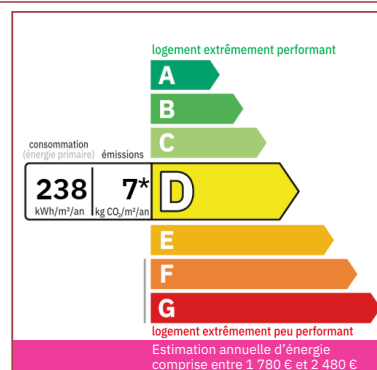

Entre Villereal Monflanquin et monpazier, superbe bijou niché sur les hauteurs à deux pas du château de biron

150 m² hab.

200 000 m²

Pricaz Thibaut
Agent commercial

Tel : 06 15 61 55 37

<https://valadie-immobilier.com>
thibaut@valadie-immobilier.com

Prix honoraires inclus

477 000 €

Honoraires: 6 % TTC*

Prix hors honoraires d'agence: 450 000 €

*Les honoraires d'agence seront intégralement à la charge de l'acquéreur