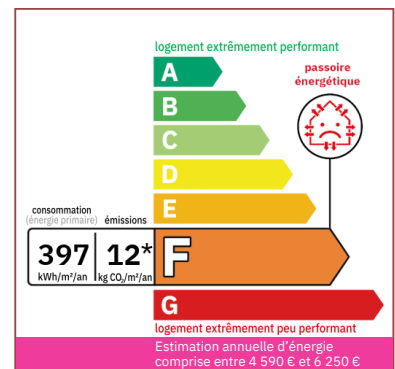

Belle périgourdine en pierre avec 2 salons, 3 chambres ensuite, plusieurs terrasses et une piscine chauffée. A seulement quelques minutes de Villeréal. Charme et authenticité pour ce bien et son parc d'arbres majestueux.

170 m² hab.

5 676 m²

- Villeréal -

17 place de la Halle

47210 Villeréal

Tel : 05 53 36 08 27

villereal@valadie-immobilier.com

Prix honoraires inclus

399 000 €

Honoraires: 6 % TTC*

Prix hors honoraires d'agence: 376 415 €

*Les honoraires d'agence seront intégralement à la charge de l'acquéreur