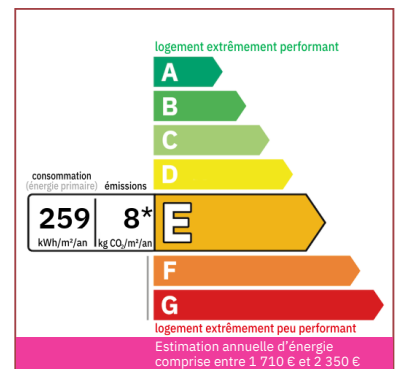

Agence Immobilière Valadié

Professionnels de la transaction immobilière depuis 1960

Ref : 7344

• Maison - Issigeac •

CARACTÉRISTIQUES DÉTAILLÉES

Surface du terrain : 510 m²

Nombres de chambres : 2

Nombre d'étages : 0

Type de chauffage : Électrique

Assainissement : Fosse septique

Piscine : Oui

Plain pied : Non

Travaux à prévoir : Pas de travaux

Cheminée : Oui foyer ouvert

Année de construction : Non renseigné

Ravissante maison en pierre avec 2 chambres, petit jardin et belle piscine. Parfait pied à terre ou pour les vacances. Renovation de qualité Située entre Bergerac et Issigeac - Beaucoup de cachet !