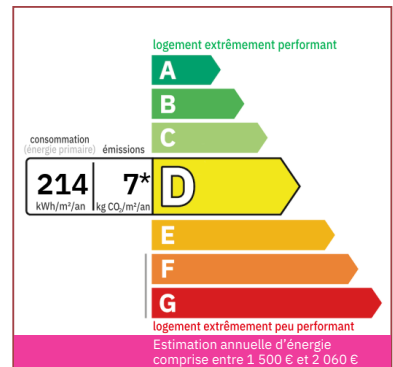

## CARACTÉRISTIQUES DÉTAILLÉES

**Surface du terrain :** 50 m<sup>2</sup>

**Nombres de chambres :** 4

**Nombre d'étages :** 2

**Type de chauffage :** Électrique

**Assainissement :** Tout à l'égout

**Piscine :** Non

**Plain pied :** Non

**Travaux à prévoir :** Pas de travaux

**Cheminée :** Non

**Année de construction :** Non renseigné

A 20 km de Bergerac, Dordogne, maison située au coeur de la Bastide d'Eymet, petite ville touristique et très active. Jolie cour privative