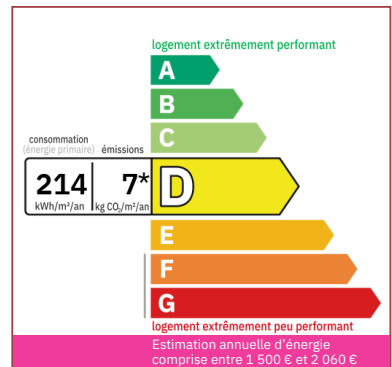

## CARACTÉRISTIQUES DÉTAILLÉES

**Surface du terrain :** 50 m<sup>2</sup>

**Nombres de chambres :** 4

**Nombre d'étages :** 2

**Type de chauffage :** Électrique

**Assainissement :** Tout à l'égout

**Piscine :** Non

**Plain pied :** Non

**Travaux à prévoir :** Pas de travaux

**Cheminée :** Non

**Année de construction :** Non renseigné

A 20 km de Bergerac, Dordogne, maison située au coeur de la Bastide d'Eymet, petite ville touristique et très active. Jolie cour privative