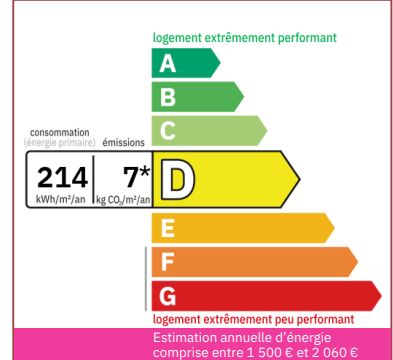

Nombre d'étages : 2

Type de chauffage : Électrique

Assainissement : Tout à l'égout

Piscine : Non

Plain pied : Non

Travaux à prévoir : Pas de travaux

Cheminée : Non

Année de construction : Non renseigné

A 20 km de Bergerac, Dordogne, maison située au coeur de la Bastide d'Eymet, petite ville touristique et très active. Jolie cour privative

100 m² hab.

50 m²

Document non contractuel

- Issigeac -
Grand Rue
24560 Issigeac
Tel : 05 53 58 68 26
issigeac@valadie-immobilier.com