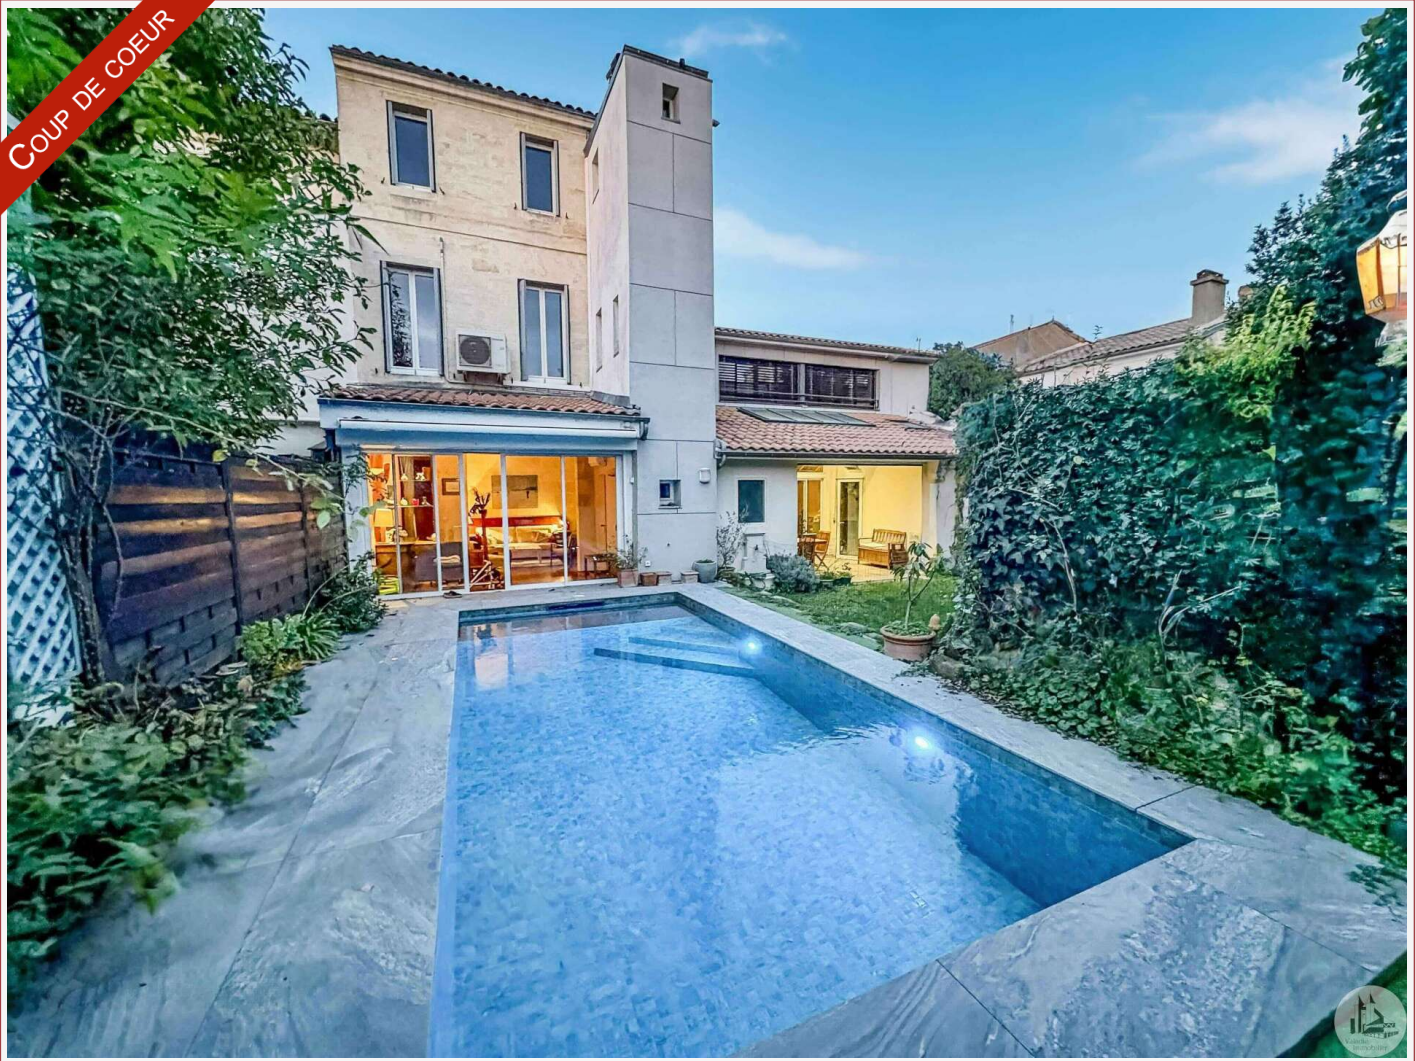

Agence Immobilière Valadié

Professionnels de la transaction immobilière depuis 1960

Ref : 7508

• Maison - Bordeaux •

CARACTÉRISTIQUES DÉTAILLÉES

Surface du terrain : 146 m²

Nombres de chambres : 5

Nombre d'étages : 2

DPE en cours

Au cœur de Bordeaux, maison de caractère de 11 pièces, 280 m² sur 3 niveaux dont un duplex loué de 40m². Jardin, piscine, charme et confort moderne. Deux caves, deux garages.

280 m² hab.

146 m²

À l'extérieur, un jardin de 146 m² avec terrasse et piscine 6,5m x 3m au sel.

Les dépendances incluent un chai de 18 m² et deux caves de 15m² et 18 m² (dont une comprenant la buanderie de la maison).

Un duplex attenant de 40 m², actuellement loué 700 €/mois, constitue un revenu locatif intéressant.