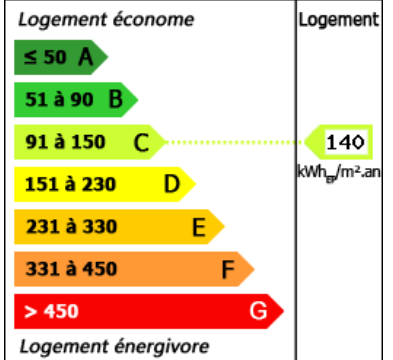

Type de chauffage : Fuel

Assainissement : Fosse septique

Piscine : Non

Plain pied : Non

Travaux à prévoir : Pas de travaux

Cheminée : Oui foyer fermé

Année de construction : Non renseigné

Dans un petit hameau de Bourianne, à 10 minutes de Gourdon, se situe cette propriété entièrement rénovée sur 6 hectares de terrain.