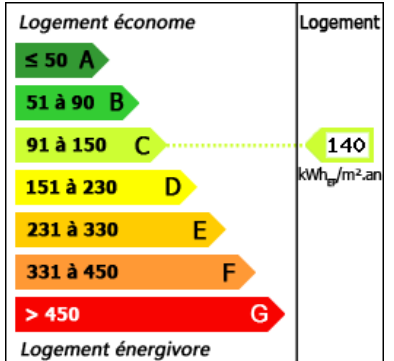

Type de chauffage : Fuel

Assainissement : Fosse septique

Piscine : Non

Plain pied : Non

Travaux à prévoir : Pas de travaux

Cheminée : Oui foyer fermé

Année de construction : Non renseigné

Dans un petit hameau de Bourianne, à 10 minutes de Gourdon, se situe cette propriété entièrement rénovée sur 6 hectares de terrain.