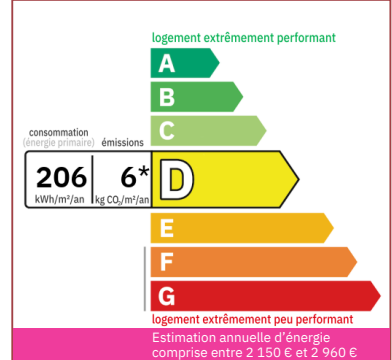

Agence Immobilière Valadié

Professionnels de la transaction immobilière depuis 1960

Ref : 7641

• Maison - Bergerac •

CARACTÉRISTIQUES DÉTAILLÉES

Surface du terrain : 600 m²

Nombres de chambres : 5

Nombre d'étages : 1

Type de chauffage : Électrique

Assainissement : Tout à l'égout

Piscine : Oui

Plain pied : Non

Travaux à prévoir : Pas de travaux

Cheminée : Non

Année de construction : 1950

A Bergerac, dans un quartier calme, maison d'environ 175 m², 5 chambres, deux salles d'eau, rénovée avec des matériaux de qualité, sur un joli jardin feutré avec piscine d'environ 600 m².