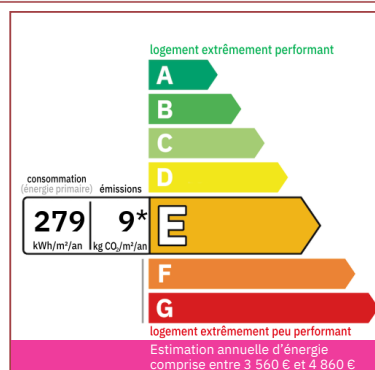

A quelques kms d'Eymet, maison de 170 m² avec grands volumes, quatre chambres, deux salles d'eau, piscine et double garage sur terrain de plus d'un hectare... Idéal grande famille

170 m² hab.

10 467 m²

Pricaz Thibaut
Agent commercial

Tel : 06 15 61 55 37

<https://valadie-immobilier.com>
thibaut@valadie-immobilier.com

Prix honoraires inclus

374 000 €

Honoraires: 6 % TTC*

Prix hors honoraires d'agence: 352 831 €

*Les honoraires d'agence seront intégralement à la charge de l'acquéreur