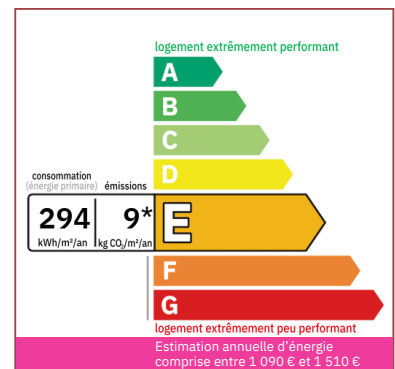

Agence Immobilière Valadié

Professionnels de la transaction immobilière depuis 1960

Ref : 7695

• Maison - Saint-Martin-le-Redon •

CARACTÉRISTIQUES DÉTAILLÉES

Surface du terrain : 195 m²

Nombres de chambres : 2

Nombre d'étages : 1

Type de chauffage : Bois + Électrique

Assainissement : Tout à l'égout

Piscine : Non

Plain pied : Non

Travaux à prévoir : Finitions / Décoration

Cheminée : Non

Année de construction : Non renseigné