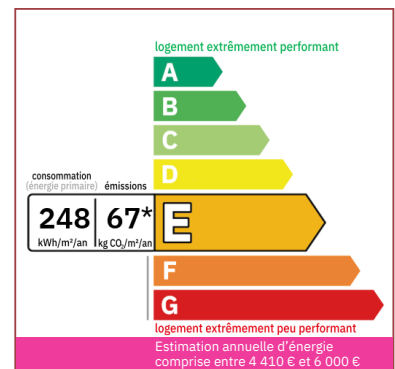

Perigourdine de caractère avec son pigeonnier, 5 chambres, puits, terrain arboré.

200 m² hab.

6 928 m²

- Issigeac -
Grand Rue

24560 Issigeac

Tel : 05 53 58 68 26

issigeac@valadie-immobilier.com

Prix honoraires inclus

349 000 €

Honoraires: 5,8 % TTC*

Prix hors honoraires d'agence: 330 000 €

*Les honoraires d'agence seront
intégralement à la charge de l'acquéreur