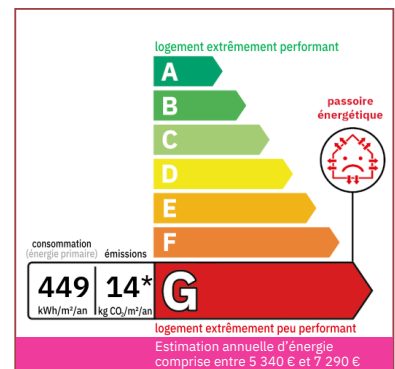

Type de chauffage : Bois + Électrique

Assainissement : Fosse septique

Piscine : Oui

Plain pied : Non

Travaux à prévoir : Finitions / Décoration

Cheminée : Oui foyer fermé

Année de construction : 1978

A seulement 3 minutes de Villereal, charmante maison familiale de 170 m² avec quatre chambres (possible cinq), deux salles de bains et dépendances sur un terrain de presque un hectare.