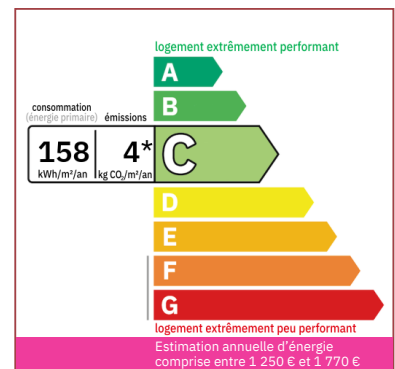

## CARACTÉRISTIQUES DÉTAILLÉES

**Surface du terrain :** 500 m<sup>2</sup>

**Nombres de chambres :** 3

**Nombre d'étages :** 1

**Type de chauffage :** Bois + Électrique

**Assainissement :** Tout à l'égout

**Piscine :** Oui

**Plain pied :** Non

**Travaux à prévoir :** Finitions / Décoration

**Cheminée :** Oui foyer fermé

**Année de construction :** 1800

Secteur Lacapelle Biron, charmante maison rénovée en pierre de taille d'environ 170 m<sup>2</sup>, 3 chambres, cour intérieure style patio avec piscine et jardin clos à proximité avec grange. Coup de cœur.