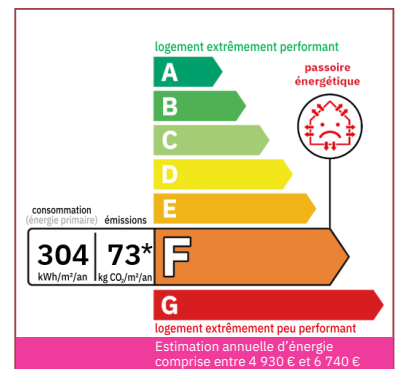

Nombre d'étages : 1

Type de chauffage : Bois et fioul

Assainissement : Fosse septique

Piscine : Non

Plain pied : Non

Travaux à prévoir : Finitions / Décoration

Cheminée : Oui foyer fermé

Année de construction : 1900