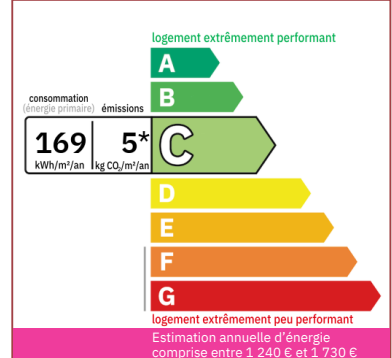

Type de chauffage : bois + poêle à granulés

Assainissement : Tout à l'égout

Piscine : Non

Plain pied : Oui

Travaux à prévoir : Finitions / Décoration

Cheminée : Oui foyer ouvert

Année de construction : Non renseigné