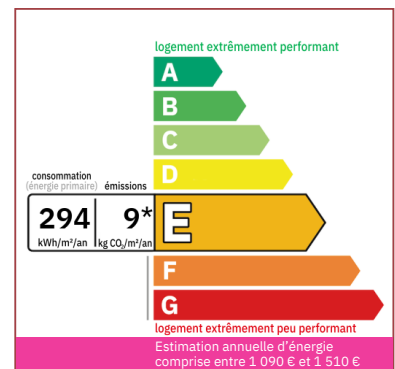

Agence Immobilière Valadié

Professionnels de la transaction immobilière depuis 1960

Ref : 8742

• Maison - Saint-Martin-le-Redon •

CARACTÉRISTIQUES DÉTAILLÉES

Surface du terrain : 195 m²

Nombres de chambres : 2

Nombre d'étages : 1

Type de chauffage : Bois + Électrique

Assainissement : Tout à l'égout

Piscine : Non

Plain pied : Non

Travaux à prévoir : Finitions / Décoration

Cheminée : Non

Année de construction : Non renseigné