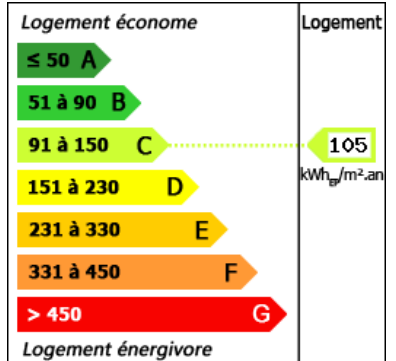

10 km van de middeleeuwse bastide stadje Monflanquin. Mooi landhuis met een oppervlakte van 230m², 4 slaapkamers, in bosrijk park met een prachtig uitzicht op het platteland, zwembad. Dicht bij alle winkels

274 m² woonop.

26 071 m²

- Issigeac -
Grand Rue

24560 Issigeac

Tel : 05 53 58 68 26

issigeac@valadie-immobilier.com

Price fees included

425 000 €

Agency fees: 4,9 % VAT included*

Price without fees: 405 000 €

*The agency fees are entirely at the cost of the purchaser