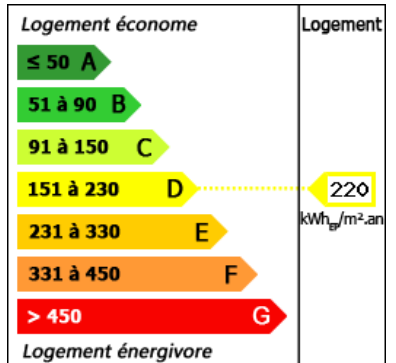

Een woning gebouwd in de jaren 1970, met een bewoonbare oppervlakte van 110 m² ongeveer, 3 slaapkamers, veranda, woonkamer met open haard. Vrijstaande Garage, hout en tuin van 5530 m² ongeveer

110 m² woonop.

5 530 m²

- Villeréal -

17 place de la Halle

47210 Villeréal

Tel : 05 53 36 08 27

villereal@valadie-immobilier.com

Price fees included

95 700 €

Agency fees: 10 % VAT included*

Price without fees: 87 000 €

*The agency fees are entirely at the cost of the purchaser