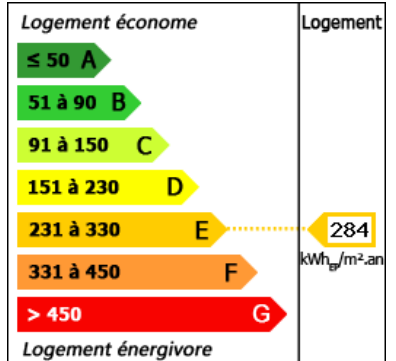

Type verwarming: Elektrisch

Afvoersysteem: Alles in het riool

Zwembad: Neen

Bungalow: Neen

Enige renovatie: Finitions / Décoration

Schoorsteen: Ja gesloten haard

Built: 1850

Heeft Monflanquin Lot-et-Garonne Bastide dienst toerisme , op 17 km van Villeneuve-sur-lot, stenen Gebouw, ideaal gelegen voor de handel, die op dit moment de bestemming van de Woning, gekoppeld aan twee kanten.