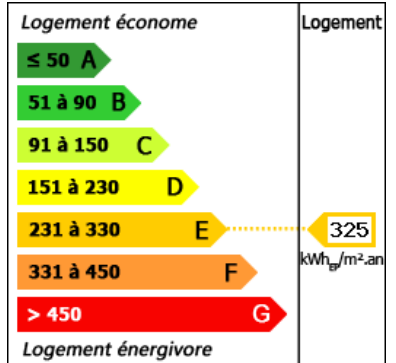

## GEDETAILLEERDE KENMERKEN

**Terrein:** 400 m<sup>2</sup>

**Aantal slaapkamers:** 4

**Aantal verdiepingen:** 2

**Type verwarming:** Olie verwarming

**Afvoersysteem:** Alles in het riool

**Zwembad:** Neen

**Bungalow:** Neen