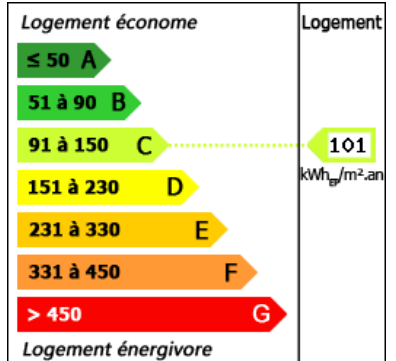

Type verwarming: chauffage central aux granulés

Afvoersysteem: micro station

Zwembad: Ja

Bungalow: Neen

Enige renovatie: Geen werk

Schoorsteen: Neen

Built: Niet op de hoogte

Charmant huis in het midden van het platteland in een afgelegen en landelijk en zeer rustig. Set bestaande uit een woonhuis, een huisje, een grote schuur conversie en een zwembad.