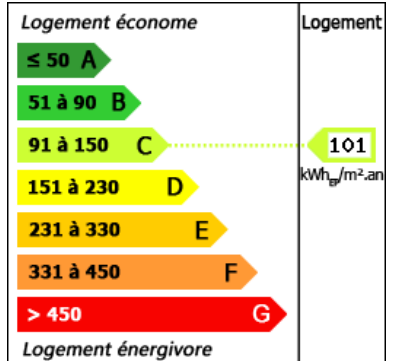

Charmant huis in het midden van het platteland in een afgelegen en landelijk en zeer rustig. Set bestaande uit een woonhuis, een huisje, een grote schuur conversie en een zwembad.

250 m² woonop.

46 100 m²

- Villeréal -

17 place de la Halle

47210 Villeréal

Tel : 05 53 36 08 27

villereal@valadie-immobilier.com

Price fees included

360 400 €

Agency fees: 6 % VAT included*

Price without fees: 340 000 €

*The agency fees are entirely at the cost of the purchaser