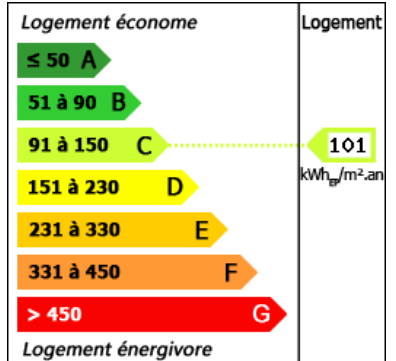

Aantal verdiepingen: 1

Type verwarming: chauffage central aux granulés

Afvoersysteem: micro station

Zwembad: Ja

Bungalow: Neen

Enige renovatie: Geen werk

Schoorsteen: Neen

Built: Niet op de hoogte