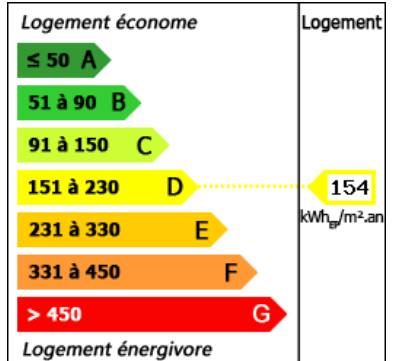

Aantal verdiepingen: 1

Type verwarming: Olie verwarming

Afvoersysteem: Alles in het riool

Zwembad: Neen

Bungalow: Neen

Enige renovatie: Geen werk

Schoorsteen: Ja gesloten haard

Built: Niet op de hoogte