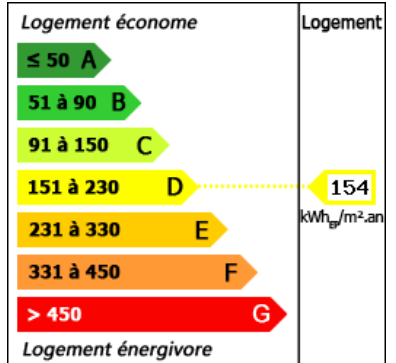

Een dorp huis met kleine tuin en grote garage. Een bewoonbare oppervlakte van 110 m² ongeveer met 4 kamers, meubelmakers dubbele beglazing en centrale verwarming.

110 m² woonop.

60 m²

Niet-bindend document

- Villeréal -

17 place de la Halle

47210 Villeréal

Tel : 05 53 36 08 27

villereal@valadie-immobilier.com

Price fees included

139 100 €

Agency fees: 7 % VAT included*

Price without fees: 130 000 €

*The agency fees are entirely at the cost of the purchaser