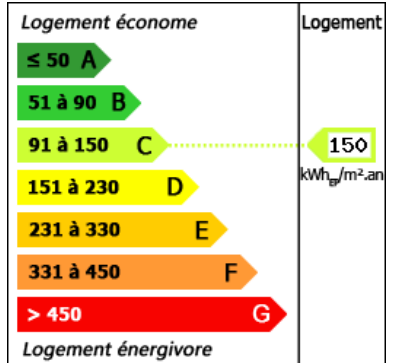

Charmant huis van steen, dorp met onafhankelijke studio, tuin, terras en garage. Super pied-à-terre -Alle winkels op de voet !!!

98 m² woonop.

225 m²

Niet-bindend document

- Issigeac -
Grand Rue

24560 Issigeac

Tel : 05 53 58 68 26

issigeac@valadie-immobilier.com

Price fees included

199 000 €

Agency fees: 5,9 % VAT included*

Price without fees: 188 000 €

*The agency fees are entirely at the cost of the purchaser