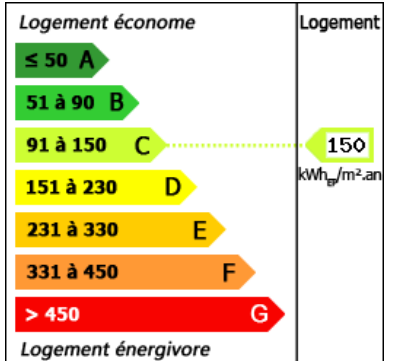

Charmant huis van steen, dorp met onafhankelijke studio, tuin, terras en garage. Super pied-à-terre -Alle winkels op de voet !!!

98 m² woonop.

225 m²

Niet-bindend document

- Issigeac -
Grand Rue

24560 Issigeac

Tel : 05 53 58 68 26

issigeac@valadie-immobilier.com

Price fees included

199 000 €

Agency fees: 5,9 % VAT included*

Price without fees: 188 000 €

*The agency fees are entirely at the cost of the purchaser