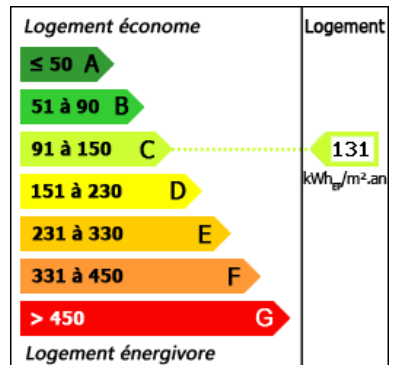

Aantal verdiepingen: 2

Type verwarming: fuel et cheminée

Afvoersysteem: Alles in het riool

Zwembad: Ja

Bungalow: Neen

Enige renovatie: Geen werk

Schoorsteen: Ja gesloten haard

Built: 1800