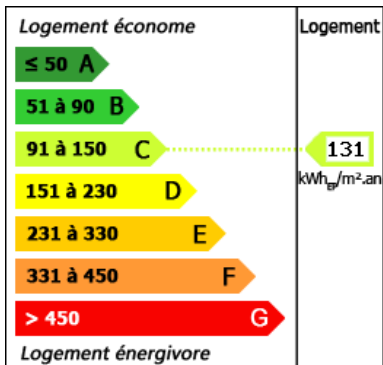

Aantal verdiepingen: 2

Type verwarming: fuel et cheminée

Afvoersysteem: Alles in het riool

Zwembad: Ja

Bungalow: Neen

Enige renovatie: Geen werk

Schoorsteen: Ja gesloten haard

Built: 1800