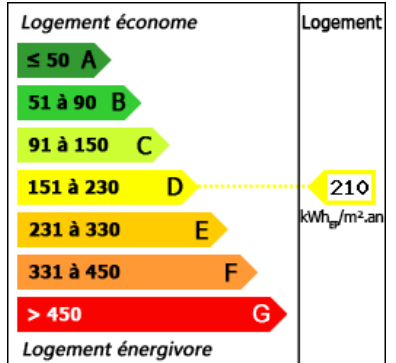

5 minuten van de Bastide stad van Castillonnès en zijn winkels, een mooi stenen huis van 165 m² woonoppervlak met zwembad te herstellen. Rustig, met vrij uitzicht.

165 m² woonop.

5 000 m²

Niet-bindend document

- Castillonnès -

12 Place Jasmin

47330 Castillonnès

Tel : 05 53 40 22 69

castillonnes@valadie-immobilier.com

Price fees included

135 000 €

Agency fees: 5,5 % VAT included*

Price without fees: 128 000 €

*The agency fees are entirely at the cost of the purchaser