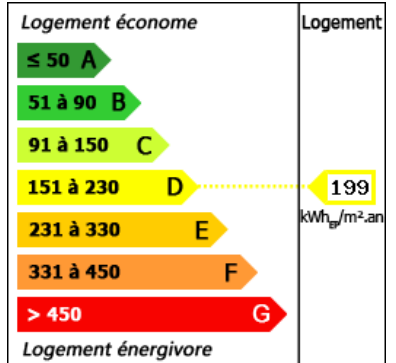

Aan het einde van zijn oprit, in een rustige omgeving en op minder dan 10 minuten om te winkelen, oude molen, gerenoveerd met 2 gîtes, meer dan 4 ha land en haar bereik.

353 m² woonop.

46 228 m²

Niet-bindend document

- Villeréal -

17 place de la Halle

47210 Villeréal

Tel : 05 53 36 08 27

villereal@valadie-immobilier.com

Price fees included

399 000 €

Agency fees: 5 % VAT included*

Price without fees: 380 000 €

*The agency fees are entirely at the cost of the purchaser