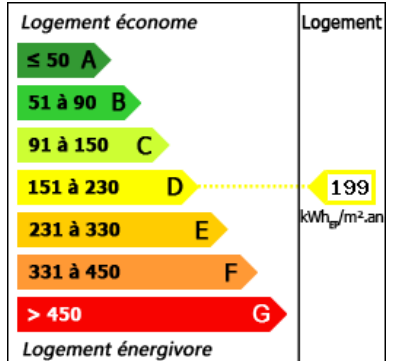

Type verwarming: Hout + Elektrisch

Afvoersysteem: Septic tank

Zwembad: Ja

Bungalow: Neen

Enige renovatie: Tweede werk

Schoorsteen: Ja open haard

Built: Niet op de hoogte

Aan het einde van zijn oprit, in een rustige omgeving en op minder dan 10 minuten om te winkelen, oude molen, gerenoveerd met 2 gîtes, meer dan 4 ha land en haar bereik.