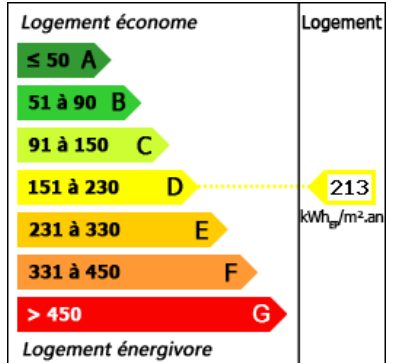

Rust, karakter, charme, dominante visie...bestaande uit een voormalige schuur tot woning met een woonkamer van 90 m² woning bijlage 6 kamers in totaal, de bron, een kleine vijver, een verwarmd zwembad, een landschapstuin van 2,5

260 m² woonop.

25 898 m²

- Sarlat -

22 Avenue Thiers

24200 Sarlat-la-Canéda

Tel : 05 53 28 94 22

sarlat@valadie-immobilier.com

Price fees included

624 000 €

Agency fees: 4 % VAT included*

Price without fees: 600 000 €

*The agency fees are entirely at the cost of the purchaser