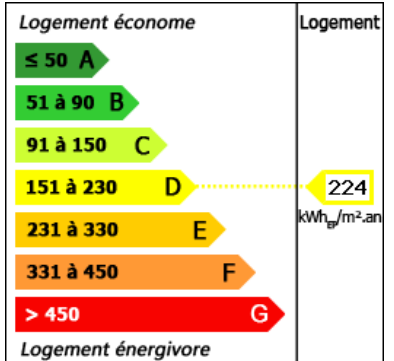

Aan de rand van Villeréal, huis met duiventil, traditionele constructie, op kelderverdieping, in perfecte staat en een bebost park. Dominante mening. Gelijkvloerse toegang vanuit de woonkamer of de keuken.

115 m² woonop.

4 800 m²

Niet-bindend document

- Villeréal -

17 place de la Halle

47210 Villeréal

Tel : 05 53 36 08 27

villereal@valadie-immobilier.com

Price fees included

199 555 €

Agency fees: 7 % VAT included*

Price without fees: 186 500 €

*The agency fees are entirely at the cost of the purchaser