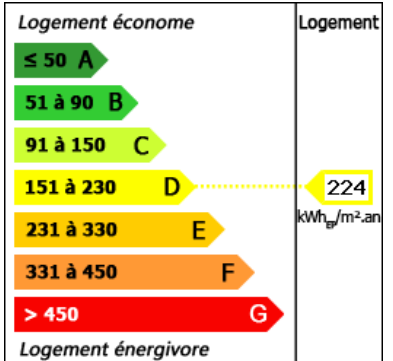

Aan de rand van Villeréal, huis met duiventil, traditionele constructie, op kelderverdieping, in perfecte staat en een bebost park. Dominante mening. Gelijkvloerse toegang vanuit de woonkamer of de keuken.

115 m² woonop.

4 800 m²

Niet-bindend document

- Villeréal -

17 place de la Halle

47210 Villeréal

Tel : 05 53 36 08 27

villereal@valadie-immobilier.com

Price fees included

199 555 €

Agency fees: 7 % VAT included*

Price without fees: 186 500 €

*The agency fees are entirely at the cost of the purchaser