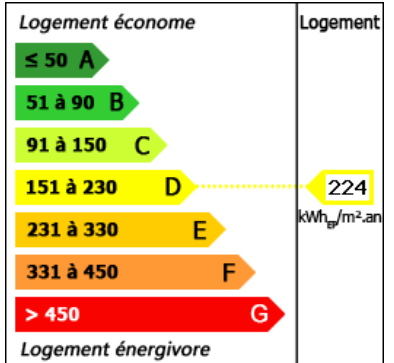

Aan de rand van Villeréal, huis met duiventil, traditionele constructie, op kelderverdieping, in perfecte staat en een bebost park. Dominante mening. Gelijkvloerse toegang vanuit de woonkamer of de keuken.

115 m² woonop.

4 800 m²

Niet-bindend document

- Villeréal -

17 place de la Halle

47210 Villeréal

Tel : 05 53 36 08 27

villereal@valadie-immobilier.com

Price fees included

199 555 €

Agency fees: 7 % VAT included*

Price without fees: 186 500 €

*The agency fees are entirely at the cost of the purchaser