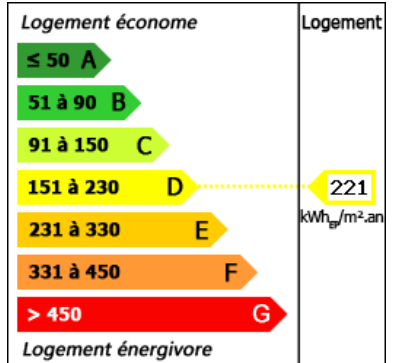

Gelijkvloers huis rustig gelegen in een mooi dorp. Allemaal in uitstekende staat, met mooie volumes. pleziertuin met zwembad, bijgebouw

170 m² woonop.

2 700 m²

Niet-bindend document

- Eymet -

1 Place Gambetta