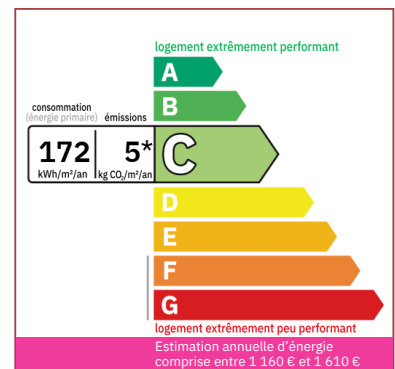

Type verwarming: Hout

Afvoersysteem: Zonder

Zwembad: Neen

Bungalow: Ja

Enige renovatie: Tweede werk

Schoorsteen: Ja gesloten haard

Built: Niet op de hoogte

Prachtig pand te voltooien in een ontspannen omgeving op 10 minuten van Bergerac, 222m² woonoppervlak, land van meer dan 2,9 hectare, bosrijke omgeving, open plek, 2 meren, putten.